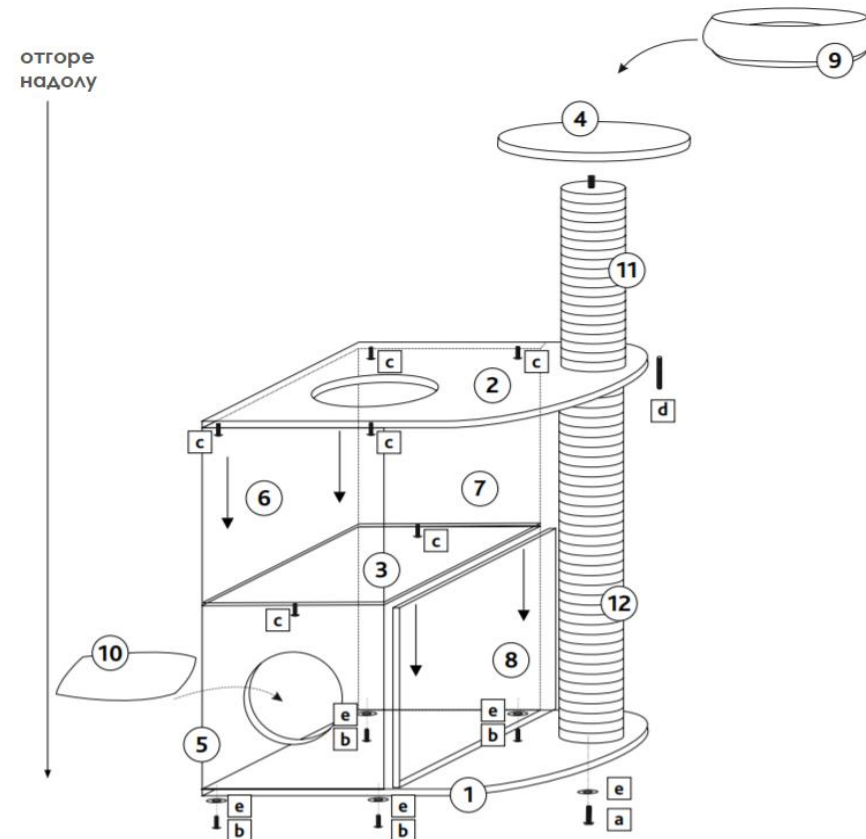

Артикул №	Драскалка	Цвят	Височина	
44711	Vincenzo	крамав	120 см	
Позиция №	Описание	Размер в милиметри	Брой	Артикул №
Поз. 1	Основа	700 × 20 × 400	1	44711-10
Поз. 2	Плоскост за лягане, с отвор	700 × 20 × 400	1	44711-11
Поз. 3	Междинна плоскост,	350 × 20 × 350	1	44711-12
Поз. 4	Плоскост за поставяне на леглото	∅ 450 × 20	1	44711-13
Поз. 5	Фронтална плоскост, от сизал	380 × 785 × 20	1	44711-20
Поз. 6	Странична стена	350 × 785 × 10	1	44711-21
Поз. 7	Задна стена	380 × 785 × 20	1	44711-22
Поз. 8	Задна стена, малка	350 × 380 × 10	1	44711-23
Поз. 9	Легло	∅ 450 × 100	1	44711-40
Поз. 10	Възглавница	350 × 370	1	44711-41
Поз. 11	Ствол с поддържащ болт	∅ 145 × 320	1	44711-30
Поз. 12	Ствол	∅ 145 × 785	1	44711-31
Поз. a	Винт с плоско чело	M8 × 50	1	44711-60
Поз. b	Винт с плоско чело	M8 × 30	4	
Поз. c	Винт с плоско чело	M8 × 35	6	
Поз. d	Шпилка	M8 × 80	1	
Поз. e	Шайба		5	
Поз. f	Шестограм		1	

### Внимание!

Това изделие трябва да се монтира и демонтира от възрастен.

Редовно проверявайте болтовете и ги затягайте, в случай че е необходимо.

Монтажът на драскалката се осъществява отгоре надолу!